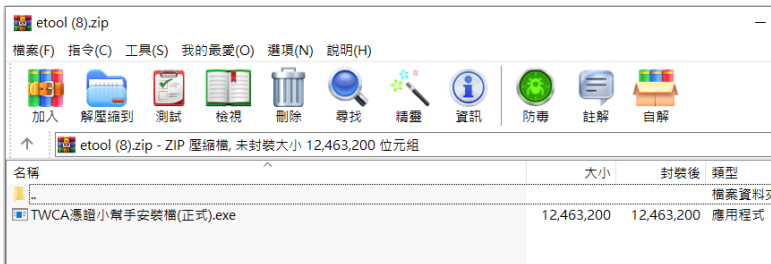

## 證券暨期貨共用憑證 憑證識別名稱(Common Name,CN)查詢方式

1. 下載『TWCA 憑證小幫手』，下載解壓縮後儲存於電腦桌面，並使用管理者權限進行安裝。

下載點(二擇一):

A. <https://download.twca.com.tw/etool.zip>

B. 臺灣網路認證公司官網(<http://www.twca.com.tw>) 首頁下方快速連結

2. 打開『TWCA 憑證小幫手』後，選擇『晶片卡登入』的晶片卡檢測，選擇『一般晶片卡』後請輸入晶片卡密碼按下『確認』。注意：此處密碼若連續輸入錯誤三次，卡片將被鎖住，需辦理解卡。