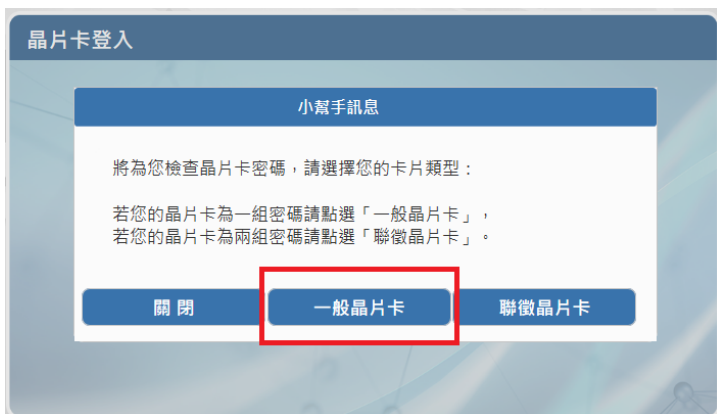

## 證券暨期貨共用憑證 憑證識別名稱(Common Name,CN)查詢方式

1. 下載『TWCA 憑證小幫手』，下載解壓縮後儲存於電腦桌面，並使用管理者權限進行安裝。

下載點(二擇一):

A. <https://download.twca.com.tw/etool.zip>

B. 臺灣網路認證公司官網(<http://www.twca.com.tw>) 首頁下方快速連結

2. 打開『TWCA 憑證小幫手』後，選擇『晶片卡登入』的晶片卡檢測，選擇『一般晶片卡』後請輸入晶片卡密碼按下『確認』。注意：此處密碼若連續輸入錯誤三次，卡片將被鎖住，需辦理解卡。