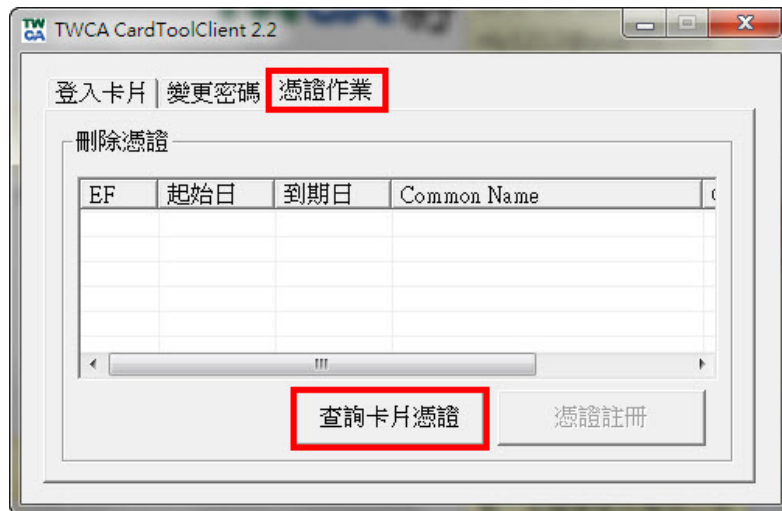

選取 217,088 位元組, 共計 1 個檔案      總共 217,088 位元組, 共計 1 個檔案

2. 打開卡片管理工具程式後，輸入 IC 卡密碼，點選「登入卡片」

3. 出現「卡片登入成功」後點選確定

注意：此處密碼若連續輸入錯誤三次，卡片將被鎖住，需辦理解鎖。

4. 點選「憑證作業」→「查詢卡片憑證」

5. 即可看到憑證識別名稱 Common Name